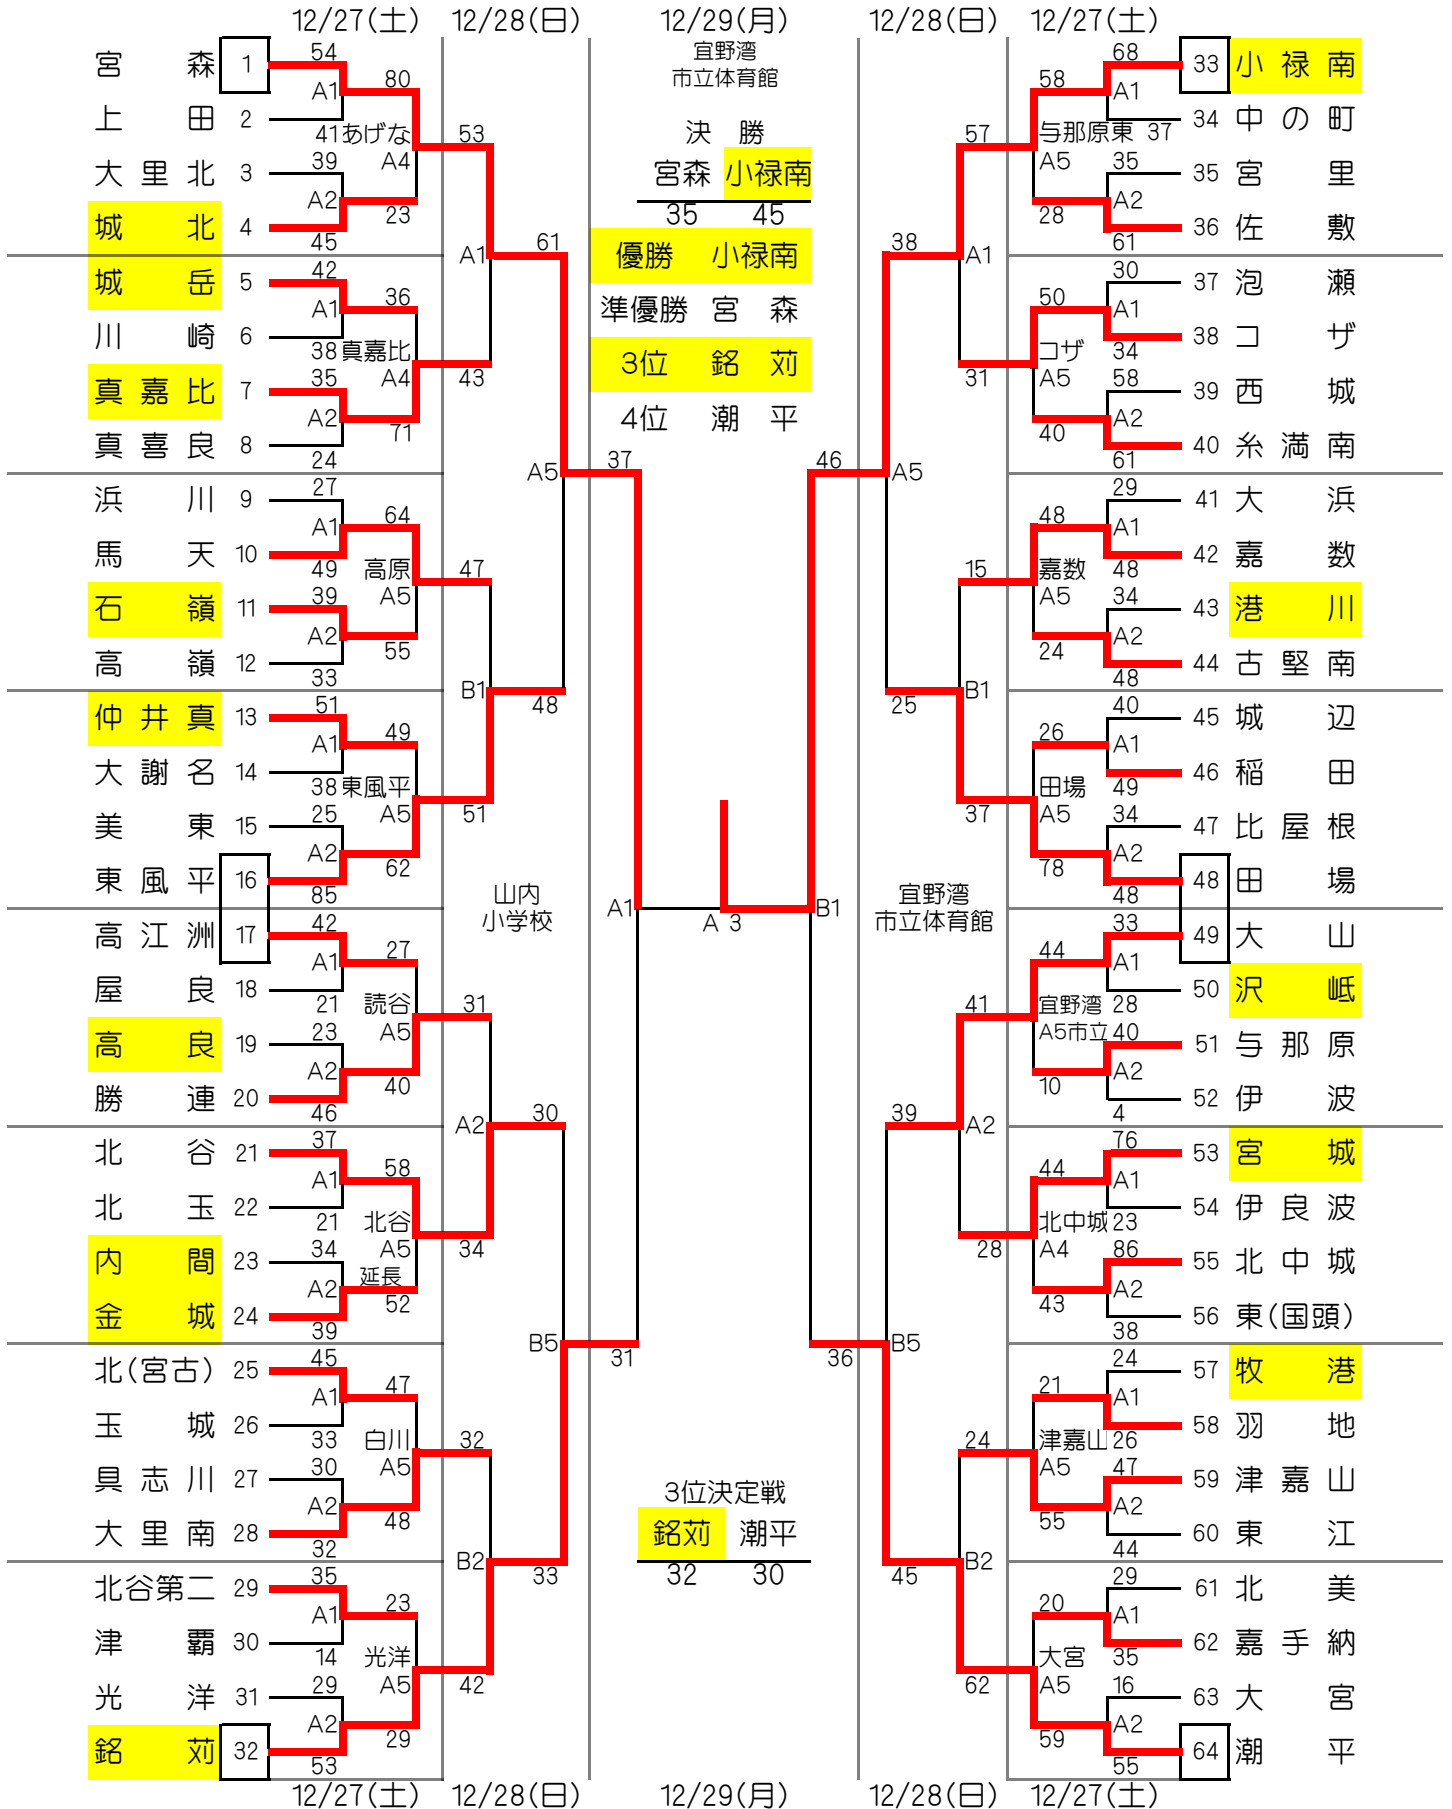

第29回沖縄県ミニバスケットボール冬季選抜大会(女子)  
 第7回沖縄タイムスミニバスケットボール ワラビーカップ

◎は、一日目の審判とT.O.、○は審判  
 ★は、二日目の第一試合のT.O